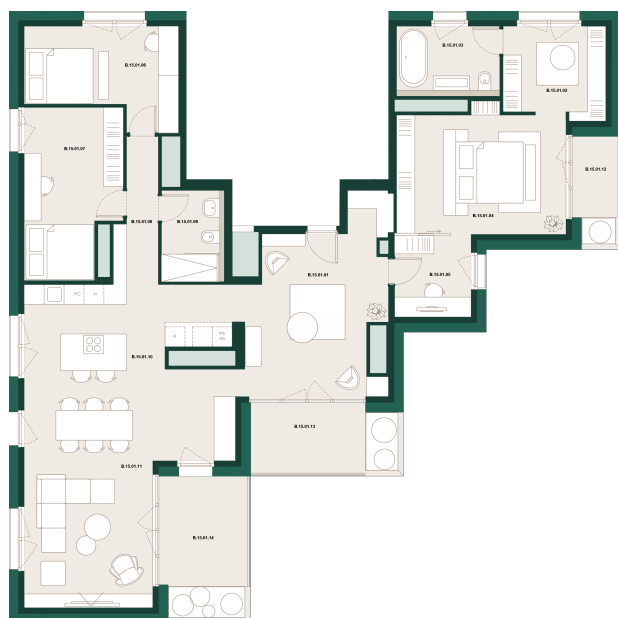

15. Nadstropje

Jasmina Husić
Sales Specialist

+386 31 688 114
prodaja@corwin.si

Stolp
B

Stanovanje
15.01

sobno
4

B.15.01.01	Predprostor	24.75 m ²
B.15.01.02	Garderoba 1	9.76 m ²
B.15.01.03	Kopalnica 1	6.88 m ²
B.15.01.04	Spalnica 1	21.97 m ²
B.15.01.05	Utility	6.75 m ²
B.15.01.06	Spalnica 2	14.44 m ²
B.15.01.07	Spalnica 3	16.51 m ²
B.15.01.08	Hodnik	2.99 m ²
B.15.01.09	Kopalnica 2	5.84 m ²
B.15.01.10	Kuhinja	41.46 m ²
B.15.01.11	Dnevni prostor	20.16 m ²
B.15.01.12	Terasa 1	4.32 m ²
B.15.01.13	Terasa 2	9.80 m ²
B.15.01.14	Terasa 3	12.22 m ²

Stanovanje 171.51 m²

Bruto površina stanovanja 197.85 m²

Shramba 5.1 m²

Skupaj 202.95 m²

Cena z vključenim davkom **CENA NA ZAHTEVO**

*Vsa stanovanjska in sanitarna oprema je vrisana informativno